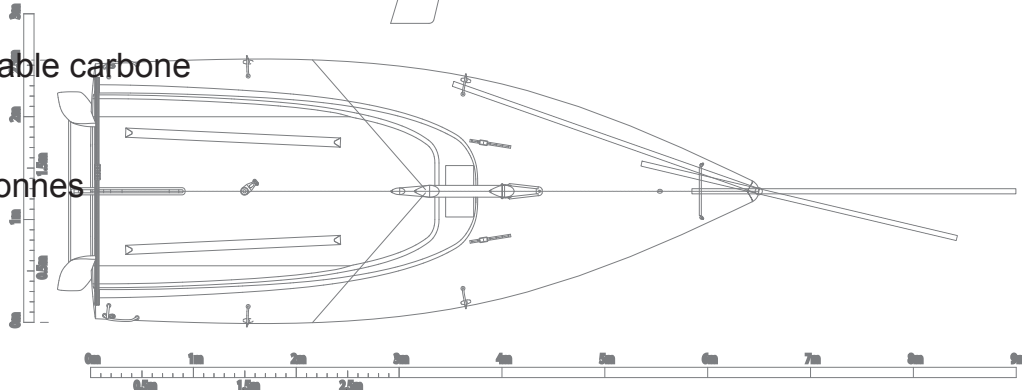

Longueur : 6.50m

Largeur : 2.54m

T.eau : 0.60 / 2.00m

Quille relevable

Poids 490 kg

GV : 26m²

Foc : 10.50m²

Spi : 48m²

Catégorie CE : C

- mat aile tournant carbone
- bome carbone
- bout-dehors orientable carbone
- deux safrans
- barre carbone
- équipage 3/4 personnes
- transportable

JPS production
Z.A Kermarquer
56470 La Trinité sur Mer
tel : 02 97 30 11 57
fax : 02 97 30 11 63
email : contact@openproductions.com